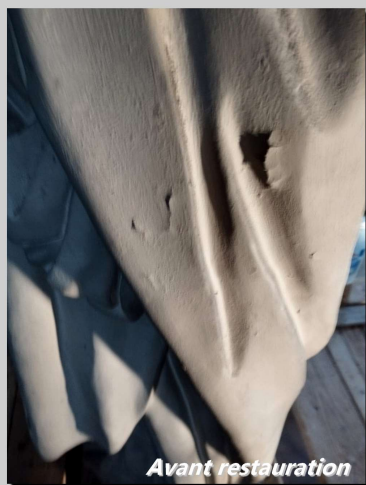

PAROISSE NOTRE-DAME DE L'ALLIANCE

Restauration de la statue du Sacré coeur

La statue du Sacré Cœur a été restaurée par Mme Élisabeth de Nantes, aidée épisodiquement par Marion sa nièce.
Cette statue est restée longtemps à l'abandon et il a fallu un bon nettoyage avant la mise en peinture.
Ayant retrouvé ses couleurs, vous pouvez la voir au fond de l'église, en haut à la tribune.

Un éclairage la met en valeur et veille sur les paroissiens et gens de passage qui viennent prier dans l'église.

Élisabeth, ce n'est pas la première fois qu'elle restaure des statues de saints et autres, on peut dire que la peinture c'est son violon D'Ingres.

Merci, Élisabeth, pour cette magnifique restauration.

Avant restauration

Avant restauration

Coeur Sacré de Jésus

Coeur Sacré de Jésus

Coeur Sacré de Jésus

Statue du Sacré Cœur

Statue du Sacré Cœur